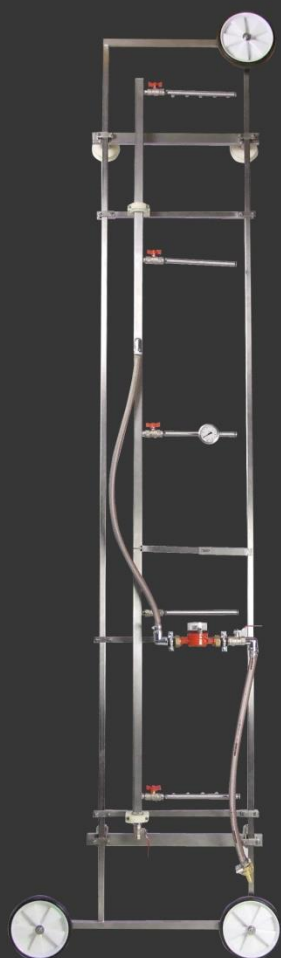

KARTA PRODUKTU

ZRASZACZ RAMOWY

5-CIO PÓŁKOWY, 5-CIO GAŁĄZKOWY – typ: ZR1.5

AGRO PROJECTS

ZRASZACZ RAMOWY, 5-CIO PÓŁKOWY, 5-CIO GAŁĄZKOWY

– typ: ZR1.5

Ręczny zraszacz ramowy przeznaczony do zraszania podłoża do uprawy pieczarek. Stosowany na regałach wyposażonych w prowadnicę górną i dolną, dzięki czemu możliwe jest zawieszenie i ręczne przesuwanie zraszacza na regale uprawowym, w celu wykonania zraszania podłoża.

CHARAKTERYSTYKA

- Zraszania dokonuje 5 „gałęzek” zainstalowanych na lancy. Każda z gałęzek zaopatrzona jest w 5 specjalnie kalibrowanych dysz. Liczba „gałęzek” zraszacza dostosowana jest do ilości półek regału uprawowego;
- Ciśnienie w „gałęzkach” wskazywane jest przez manometr /manometr kl. 1,6/;
- Przepływ wody kontrolowany jest przez wodomierz, zamontowany na stelażu zraszacza;
- Stelaż zraszacza stanowi stalowa, nierdzewna rama. Rama zaopatrzona dodatkowo w kółka transportowe;
- Ciśnienie robocze: 0,045MPa /przy ciśnieniu w instalacji 0,3MPa tj. około 3 bary/;
- Średni wydatek cieczy „gałęzki” zraszacza wynosi $5 \pm 0,05 \text{ dm}^3/\text{min}$.

OPCJE DODATKOWE /NA ZAMÓWIENIE/

- Możliwość wykonania zraszacza z własną ramą jezdną /typ: ZW1.5/ - zraszacz nie jest wieszany na regale uprawowym;
- Możliwość wykonania zraszacza dwustronnego /typ: ZR2.5/ - wymagane jest wyższe ciśnienie wody w instalacji;
- Możliwość dostarczenia dozownika śr. chemicznych.